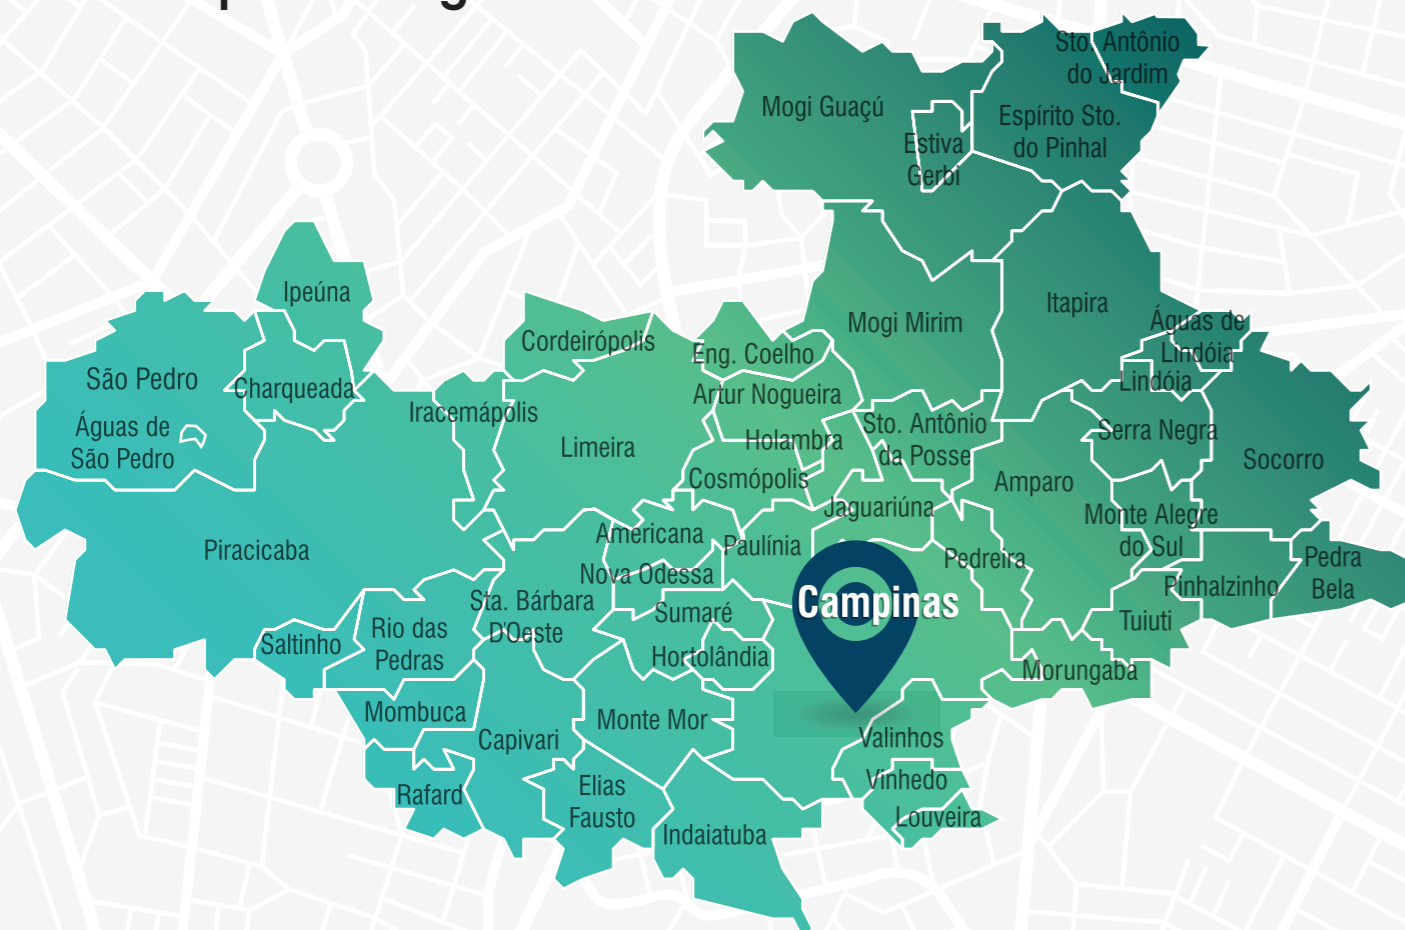

Fontes: Atlas de Cobertura Rede Globo

Campinas e região

Ribeirão Preto e região

São Carlos e região

Sul de Minas

Campinas e região

MUNICÍPIOS COBERTOS	POPULAÇÃO	DTV	TELPOT
ÁGUAS DE LINDÓIA	19.042	6.682	18.824
ÁGUAS DE SÃO PEDRO	3.613	1.415	3.530
AMERICANA	246.101	84.441	240.463
AMPARO	73.663	24.871	72.972
ARTUR NOGUEIRA	56.645	18.419	55.572
CAMPINAS	1.231.901	425.463	1.203.686
CAPIVARI	57.111	17.548	55.176
CHARQUEADA	17.663	5.423	17.128
CORDEIRÓPOLIS	25.294	8.305	24.982
COSMÓPOLIS	75.191	24.161	73.018
ELIAS FAUSTO	18.120	5.367	17.290
ENGENHEIRO COELHO	21.866	6.590	20.603
ESPÍRITO SANTO DO PINHAL	44.923	15.128	44.321
ESTIVA GERBI	11.589	3.659	11.540
HOLAMBRA	15.716	5.029	15.550

SERRANOS	1.963	652	1.884
SILVIANÓPOLIS	6.276	2.244	6.153
SOLEDADE DE MINAS	6.199	2.216	6.144
SÃO BENTO ABADE	5.449	1.665	5.296
SÃO GONÇALO DO SAPUCAÍ	25.852	8.380	25.468
SÃO JOSÉ DA BARRA	7.585	2.478	7.450
SÃO JOSÉ DO ALEGRE	4.252	1.457	4.165
SÃO J OÃO BATISTA DO GLÓRIA	7.594	2.721	7.457
SÃO JOÃO DA MATA	2.762	959	2.650
SÃO LOURENÇO	46.834	16.892	46.478
SÃO PEDRO DA UNIÃO	4.593	1.695	4.434
SÃO SEBASTIÃO DA BELA VISTA	5.628	1.786	5.180
SÃO SEBASTIÃO DO PARAÍSO	72.424	25.218	71.325
SÃO SEBASTIÃO DO RIO VERDE	2.275	789	2.234
SÃO THOMÉ DAS LETRAS	7.163	2.462	6.986
SÃO TIAGO	11.057	3.768	10.894
SÃO TOMÁS DE AQUINO	7.029	2.400	6.859
SÃO VICENTE DE MINAS	7.932	2.487	7.710
TOCOS DO MOJI	4.146	1.443	4.105
TRÊS CORAÇÕES	80.601	26.175	79.322
TRÊS PO NTAS	57.532	18.569	56.535
TURVOLÂNDIA	5.108	1.725	4.864
VARGINHA	138.583	46.387	137.620
VIRGÍNIA	8.490	2.894	8.383
WENCESLAU BRAZ	2.561	846	2.499
160 municípios	3.044.808	1.008.128	2.896.407