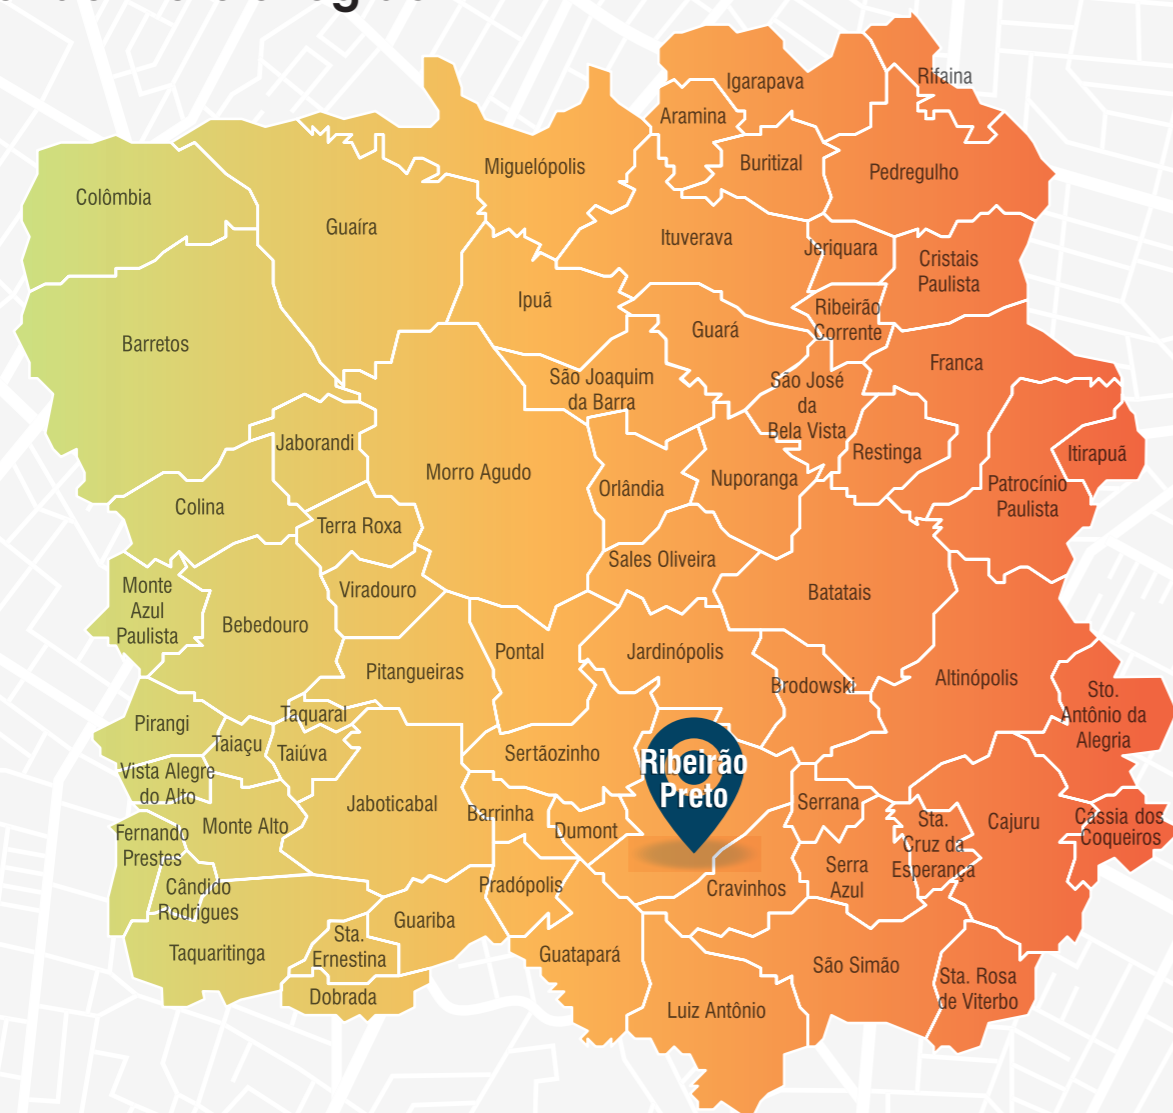

Ribeirão Preto e região

MUNICÍPIOS COBERTOS	POPULAÇÃO	DTV	TELPOT
ALTINÓPOLIS	16.336	5.498	16.058
ARAMINA	5.729	1.927	5.545
BARRETOS	124.421	43.479	123.293
BARRINHA	33.775	10.509	32.868
BATATAIS	63.887	21.759	63.243
BEBEDOURO	77.312	26.796	76.527
BRODOWSKI	25.786	8.304	25.284
BURITIZAL	4.579	1.659	4.490
CAJURU	26.801	8.748	26.026
COLINA	18.733	6.214	18.576
COLÔMBIA	6.267	1.988	6.058
CRAVINHOS	36.112	11.337	35.707
CRISTAIS PAULISTA	8.865	2.953	8.760
CÁSSIA DOS COQUEIROS	2.506	850	2.467
CÂNDIDO RODRIGUES	2.825	1.006	2.825

DOBRADA	9.152	2.887	8.814
DUMONT	9.948	3.168	9.605
FERNANDO PRESTES	5.846	2.087	5.738
FRANCA	361.078	119.785	357.391
GUARIBA	41.146	12.995	39.989
GUARÁ	21.546	6.930	20.928
GUATAPARÁ	7.815	2.426	7.605
GUAÍRA	41.575	14.316	41.025
IGARAPAVA	31.009	10.606	30.279
IPUÃ	16.913	5.659	16.791
ITIRAPUÃ	6.634	2.025	6.445
ITUVERAVA	42.558	14.886	41.954
JABORANDI	6.917	2.311	6.776
JABOTICABAL	78.450	27.154	77.614
JARDINÓPOLIS	45.867	14.476	44.879
JERIQUARA	3.165	1.010	3.046
LUÍS ANTÔNIO	15.560	4.745	15.118
MIGUELÓPOLIS	22.639	7.655	22.172
MONTE ALTO	51.401	17.795	50.716
MONTE AZUL PAULISTA	19.062	6.434	18.577
MORRO AGUDO	33.836	11.002	33.455
NUPORANGA	7.490	2.611	7.390
ORLÂNDIA	44.998	14.626	44.532
PATROCÍNIO PAULISTA	15.047	4.913	14.819
PEDREGULHO	16.910	5.595	16.731
PIRANGI	11.606	3.995	11.418
PITANGUEIRAS	40.716	12.825	39.477
PONTAL	52.083	15.570	49.226
PRADÓPOLIS	22.397	6.846	21.498
RESTINGA	7.817	2.264	7.565
RIBEIRÃO CORRENTE	4.820	1.526	4.636
RIBEIRÃO PRETO	725.216	254.987	717.616
RIFAINA	3.675	1.334	3.631
SALES OLIVEIRA	12.127	4.079	12.067
SANTA CRUZ DA ESPERANÇA	1.947	709	1.893
SANTA ERNESTINA	5.617	1.745	5.440
SANTA ROSA DE VITERBO	27.151	9.017	26.616
SANTO ANTÔNIO DA ALEGRIA	7.074	2.462	6.881
SERRA AZUL	12.148	3.619	11.325
SERRANA	46.493	14.203	45.552